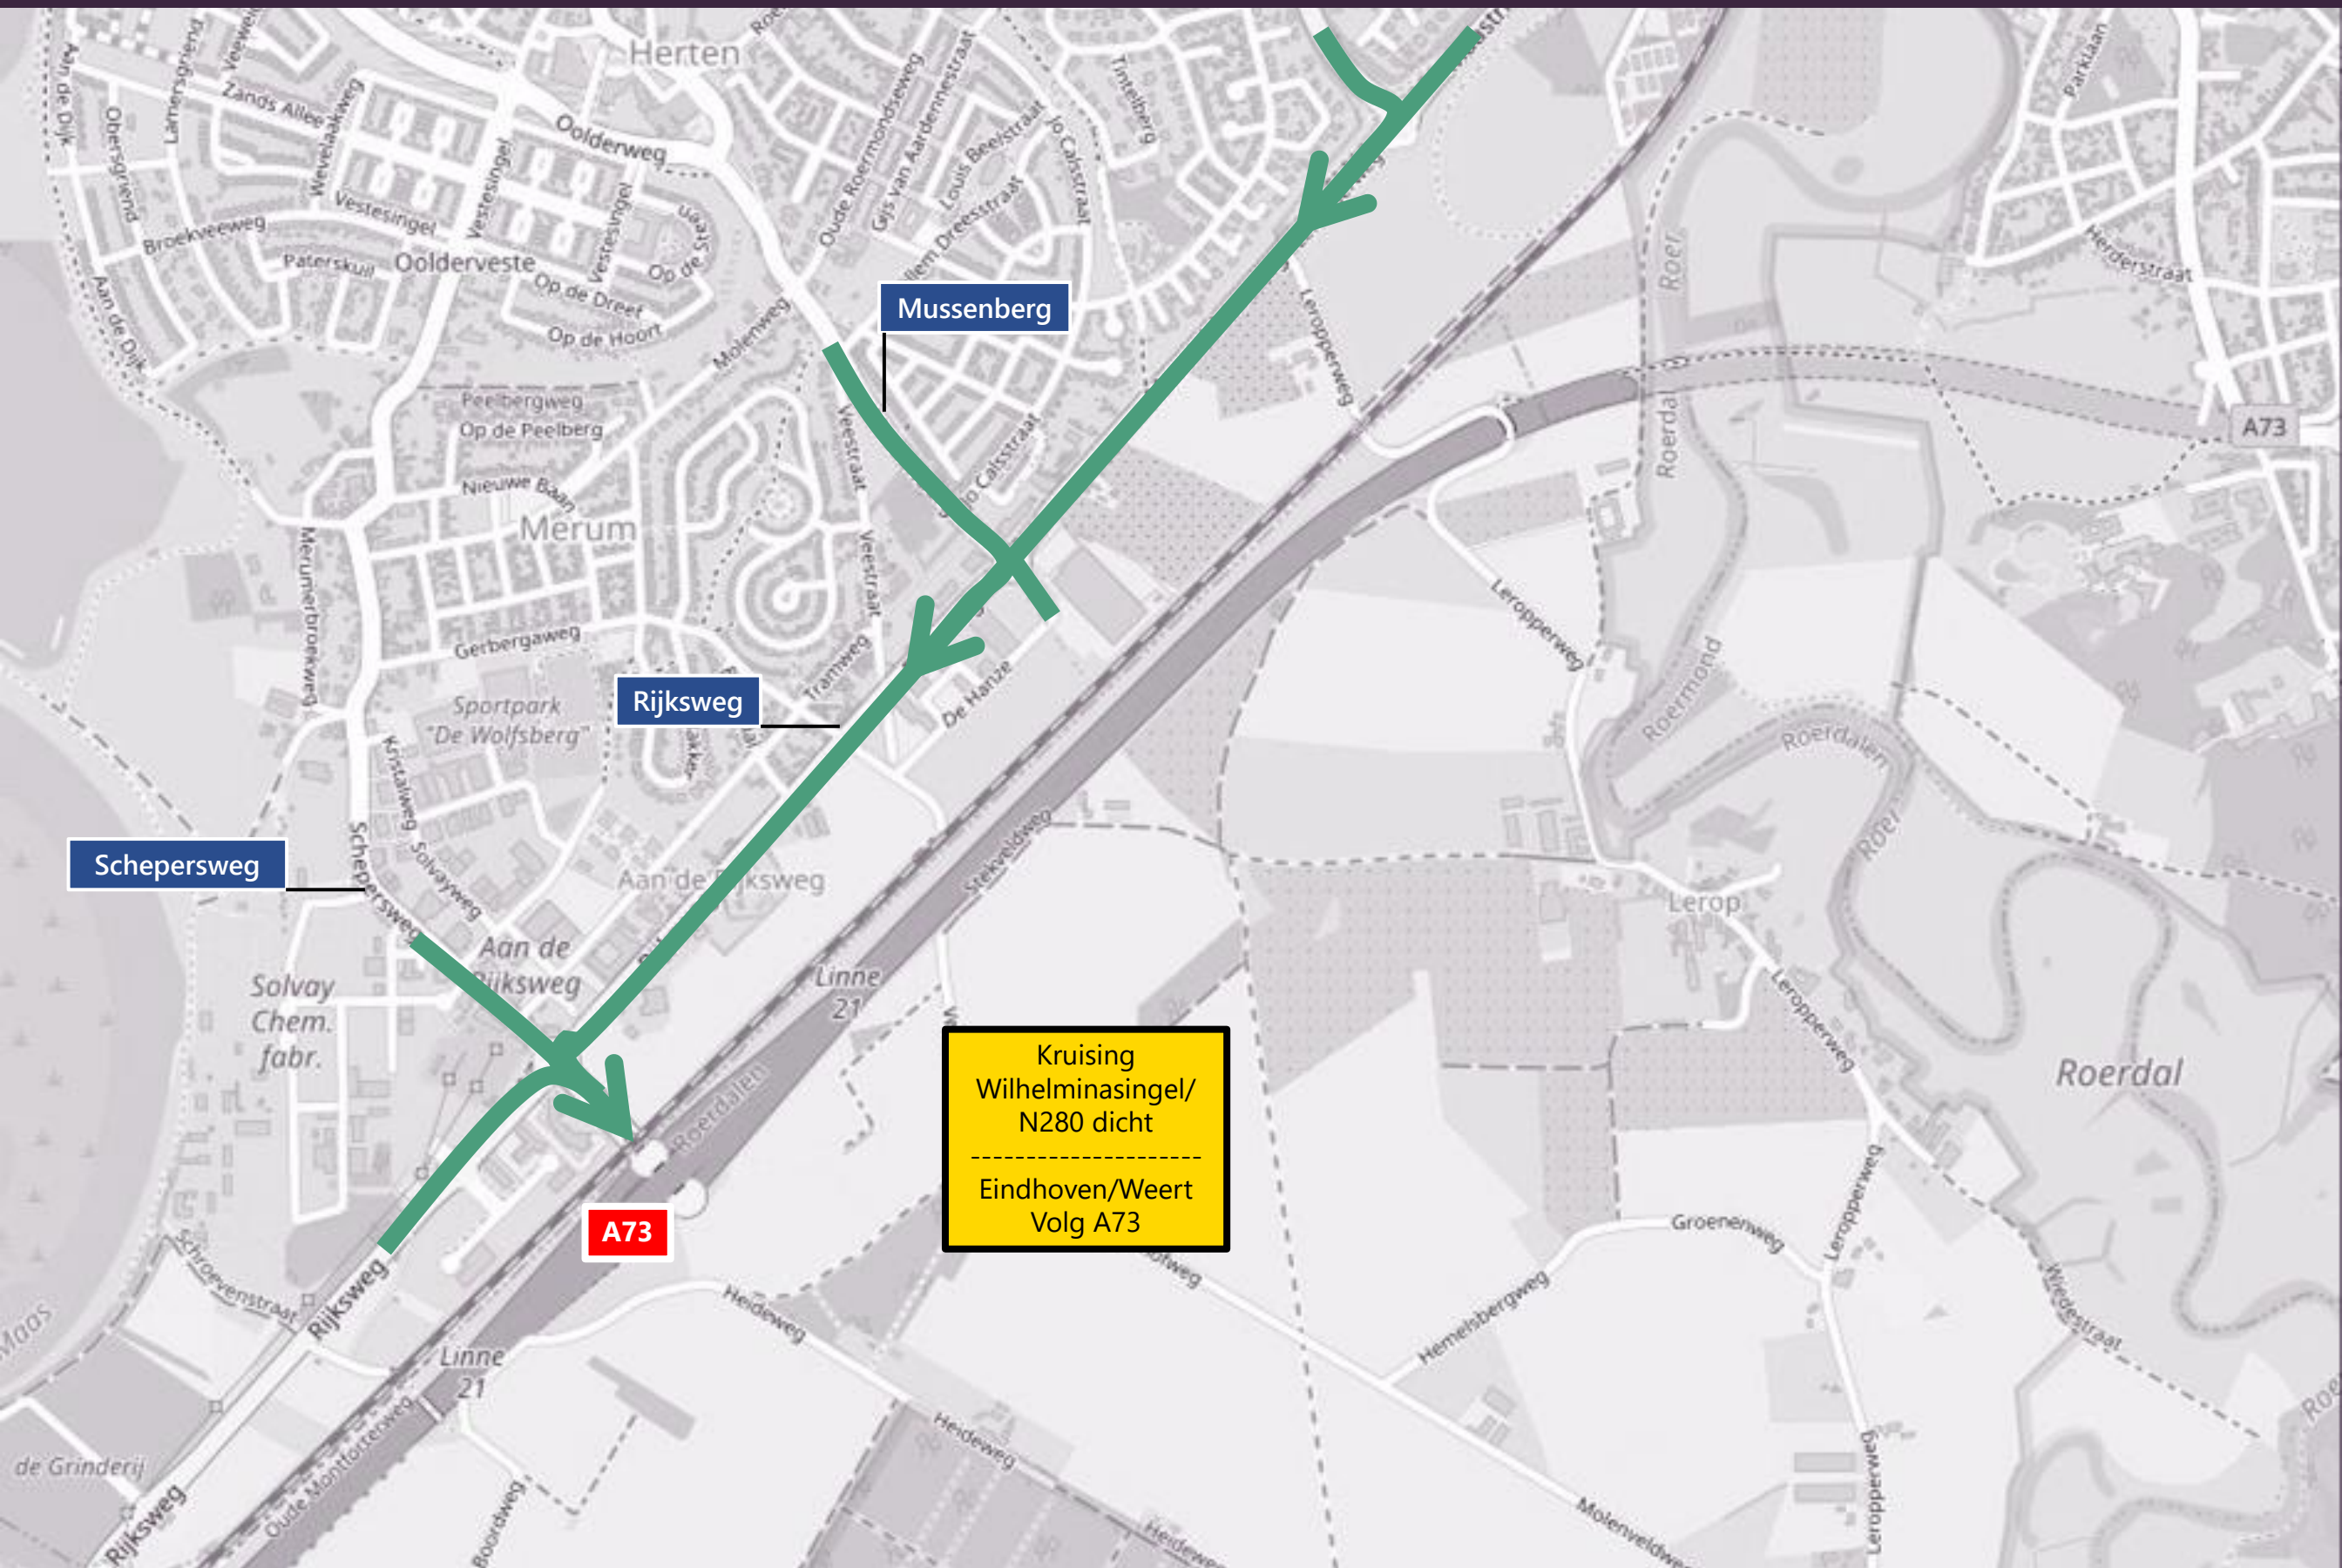

# Omleiding voor verkeer vanaf Roermond Centrum richting N280

Week 9 maandag 1 maart 07:00 uur tot maandag 8 maart 06:00 uur.

Verkeersregelaars aanwezig van 07:00u tot 18:30u

**⚠ Afgesloten werkvak**

**Roermond Centrum/Herten**  
-----  
Volg omleiding

**N280**

**Kruising Wilhelminasingel/ N280 dicht**  
-----  
Eindhoven/Weert/ Venlo  
Volg omleiding

**Venloseweg**

**Sint Wirosingel**

**A73**

**Oranjelaan**

Verkeersregelaar aanwezig van 07:00u tot 20:00u  
-----  
Roekade in 2 richtingen geopend

**Kruising Wilhelminasingel/ N280 dicht**  
-----  
Eindhoven/Weert/ Venlo  
Volg A73

**Koninginnelaan**

**Kruising Wilhelminasingel/ N280 dicht**  
-----  
Eindhoven/Weert/ Venlo  
Volg omleiding

# Omleiding voor verkeer vanaf Roermond/Herten richting Eindhoven/Weert

Week 9 maandag 1 maart 07:00 uur tot maandag 8 maart 06:00 uur.

Mussenberg

Rijksweg

Schepersweg

A73

Kruising  
Wilhelminasingel/  
N280 dicht  
-----  
Eindhoven/Weert  
Volg A73