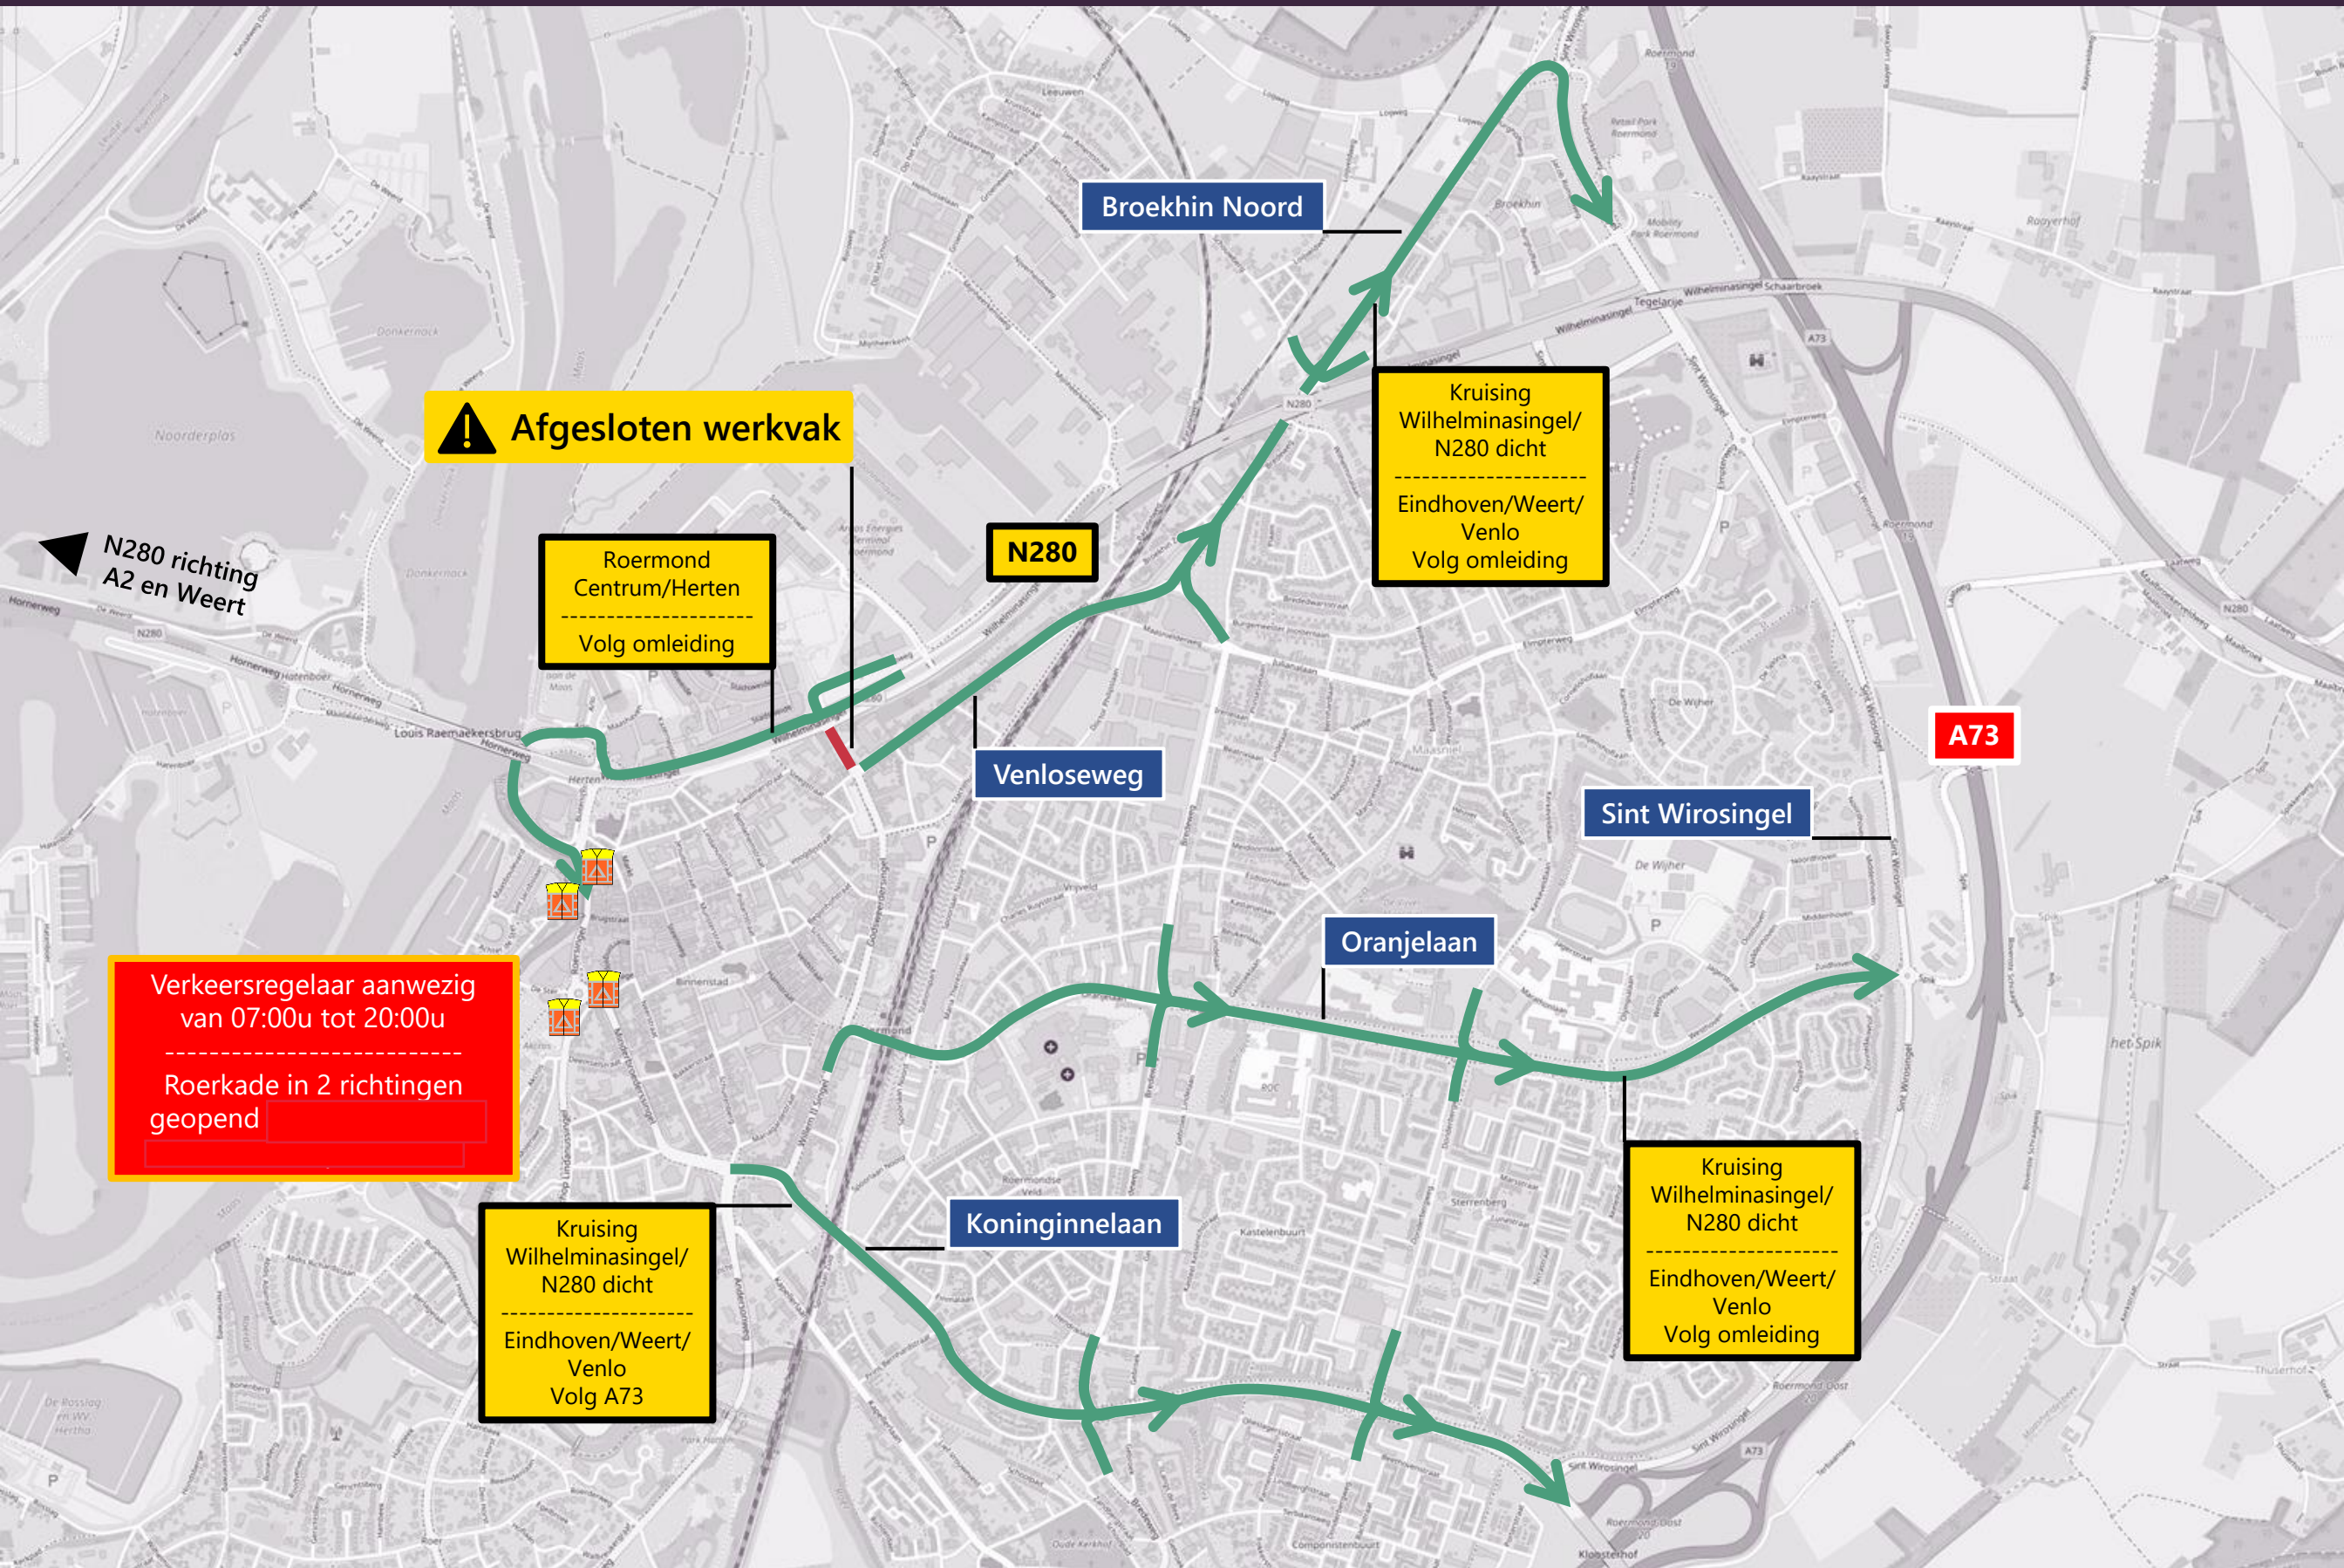

# Omleiding voor verkeer vanaf Roermond Centrum richting N280

Week 9 maandag 1 maart 07:00 uur tot maandag 8 maart 06:00 uur.

Verkeersregelaars aanwezig van 07:00u tot 18:30u

**⚠ Afgesloten werkvak**

**Roermond Centrum/Herten**  
-----  
Volg omleiding

**N280**

**Kruising Wilhelminasingel/ N280 dicht**  
-----  
Eindhoven/Weert/ Venlo  
Volg omleiding

**Venloseweg**

**Sint Wirosingel**

**A73**

**Oranjelaan**

Verkeersregelaar aanwezig van 07:00u tot 20:00u  
-----  
Roekade in 2 richtingen geopend

**Kruising Wilhelminasingel/ N280 dicht**  
-----  
Eindhoven/Weert/ Venlo  
Volg A73

**Koninginnelaan**

**Kruising Wilhelminasingel/ N280 dicht**  
-----  
Eindhoven/Weert/ Venlo  
Volg omleiding

# Omleiding voor verkeer vanaf Roermond/Herten richting Eindhoven/Weert

Week 9 maandag 1 maart 07:00 uur tot maandag 8 maart 06:00 uur.

Mussenberg

Rijksweg

Schepersweg

A73

Kruising  
Wilhelminasingel/  
N280 dicht  
-----  
Eindhoven/Weert  
Volg A73