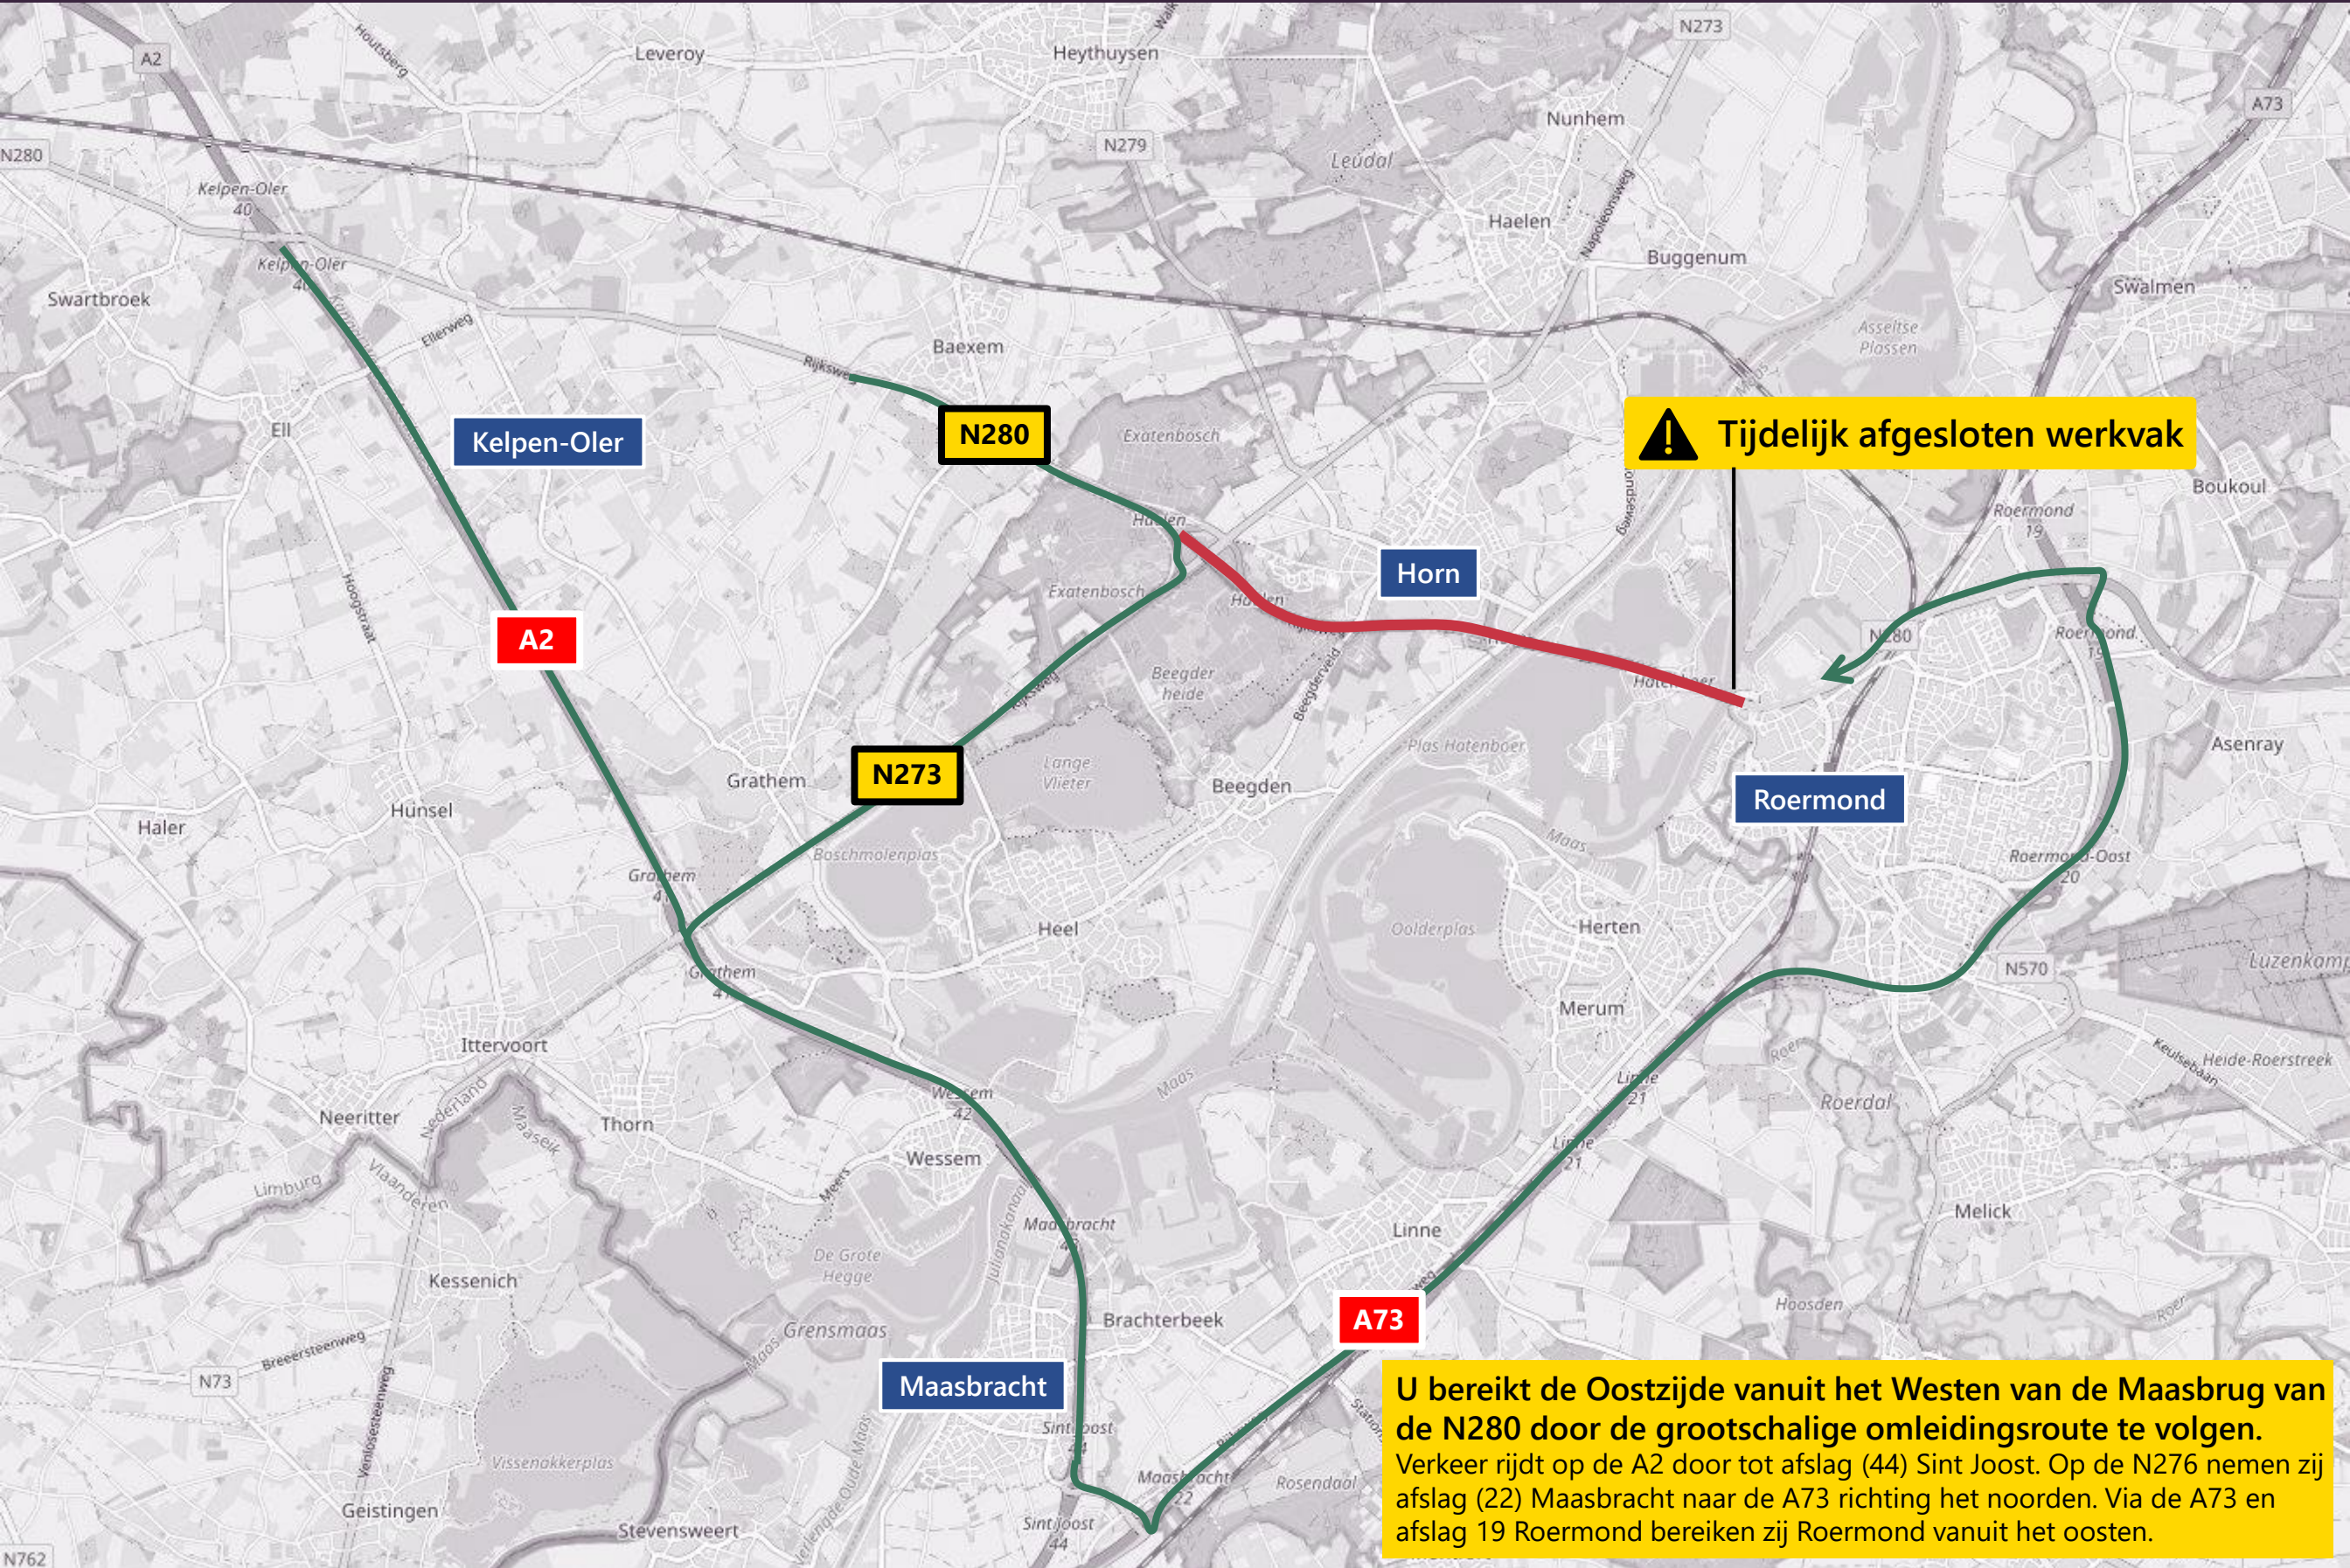

# Omleiding voor verkeer van West naar Oost i.v.m. afsluiting Maasbrug

Week 33 – vrijdag 14 augustus 19:00 uur t/m maandag 17 augustus 06:00 uur

**! Tijdelijk afgesloten werkvak**

**U bereikt de Oostzijde vanuit het Westen van de Maasbrug van de N280 door de grootschalige omleidingsroute te volgen. Verkeer rijdt op de A2 door tot afslag (44) Sint Joost. Op de N276 nemen zij afslag (22) Maasbracht naar de A73 richting het noorden. Via de A73 en afslag 19 Roermond bereiken zij Roermond vanuit het oosten.**