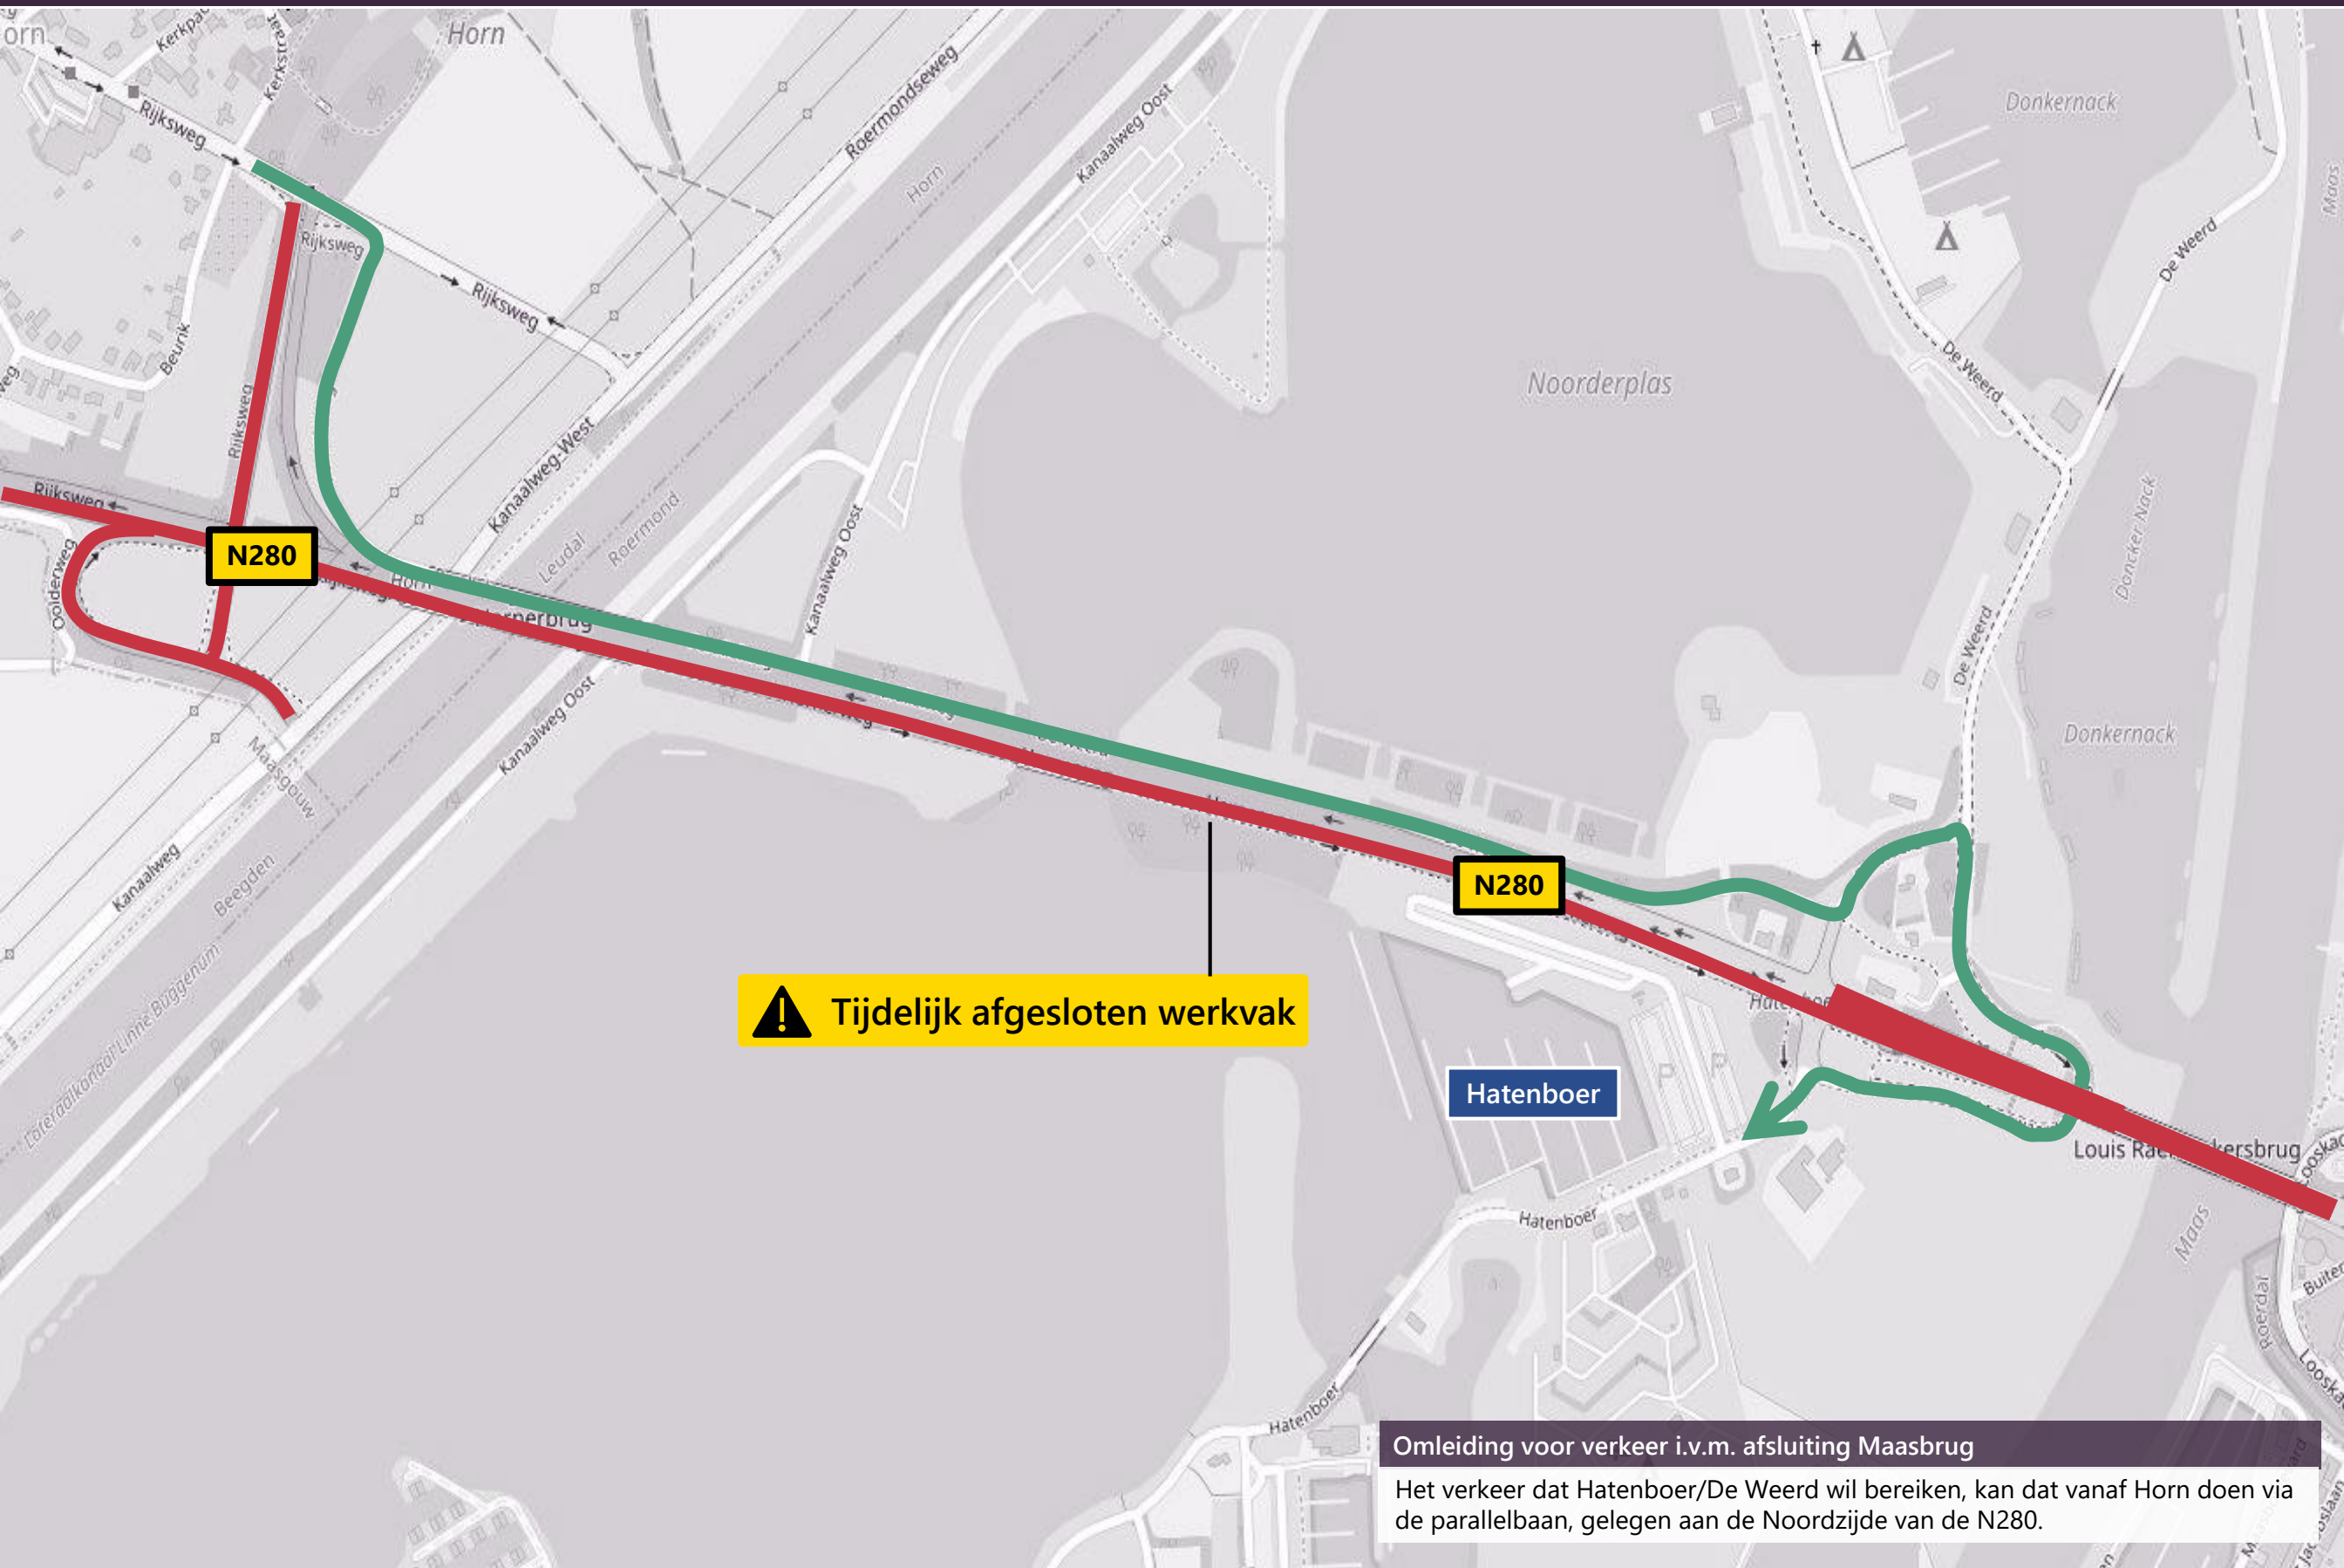

Omleiding voor verkeer i.v.m. afsluiting Maasbrug – bestemming Hatenoer/De Weerd

Week 33 – vrijdag 14 augustus 19:00 uur t/m maandag 17 augustus 06:00 uur

Omleiding voor verkeer i.v.m. afsluiting Maasbrug
Het verkeer dat Hatenoer/De Weerd wil bereiken, kan dat vanaf Horn doen via de parallelbaan, gelegen aan de Noordzijde van de N280.