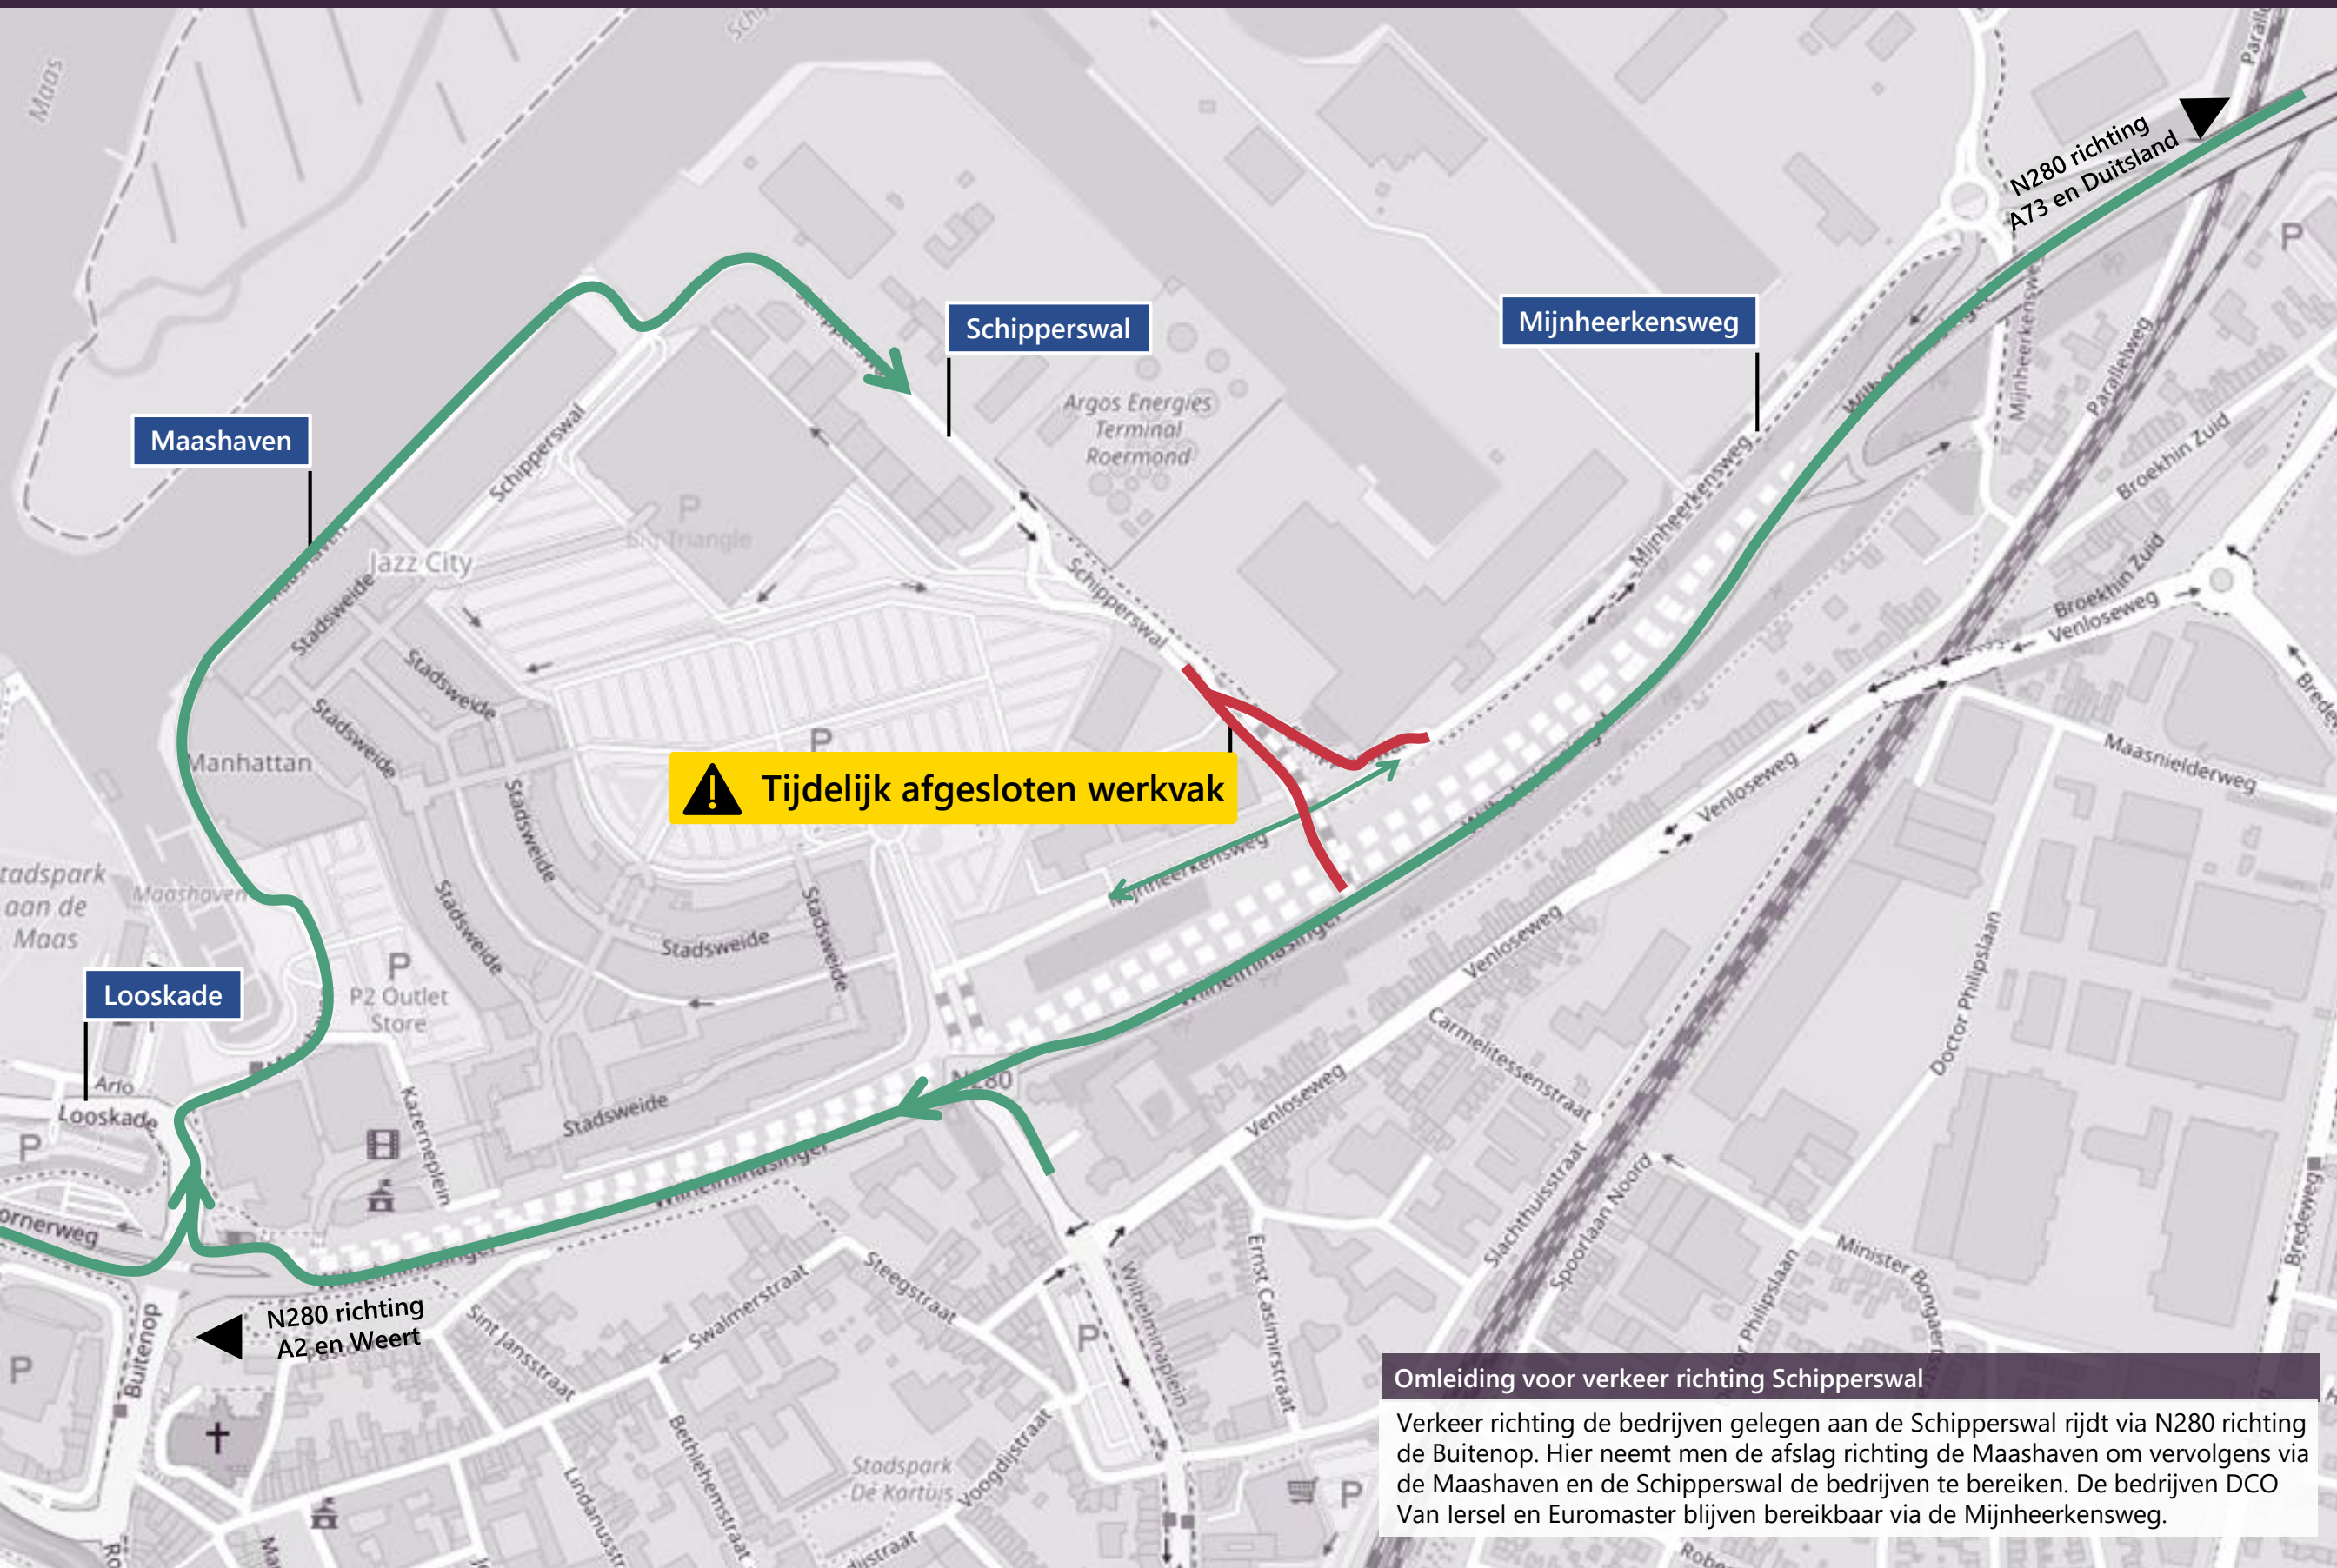

# Omleiding voor verkeer vanaf N280 richting Schipperswal

Week 15 en 16 – maandag 6 april t/m woensdag 15 april 2020

**⚠ Tijdelijk afgesloten werkvak**

**Omleiding voor verkeer richting Schipperswal**  
Verkeer richting de bedrijven gelegen aan de Schipperswal rijdt via N280 richting de Buitenop. Hier neemt men de afslag richting de Maashaven om vervolgens via de Maashaven en de Schipperswal de bedrijven te bereiken. De bedrijven DCO Van Iersel en Euromaster blijven bereikbaar via de Mijnheerkensweg.

# Omleiding voor verkeer vanaf Schipperswal richting N280

Week 15 en 16 – maandag 6 april t/m woensdag 15 april 2020

**⚠ Tijdelijk afgesloten werkvak**

Omleiding voor verkeer richting N280  
Verkeer vanaf Schipperswal richting N280 volgt de Maashaven.